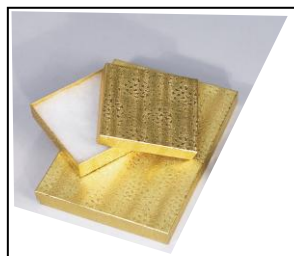

CAJA DE REGALO BOW TEXTURE

Gold Linen

	CODIGO:	COLOR:	MEDIDAS:
Silver Swirl	18-BX2833-A	DORADO	3 1/2"POR3 1/2"POR1"
	18-BX2833-Z	PLATA	3 1/2"POR3 1/2"POR1"
	18-BX2833-SB	NEGRO	3 1/2"POR3 1/2"POR1"
	18-BX2865-A	DORADO	6 1/8"POR5 1/8"POR1 1/8"
	18-BX2865-Z	PLATA	6 1/8"POR5 1/8"POR1 1/8"
	18-BX2865-SB	NEGRO	6 1/8"POR5 1/8"POR1 1/8"