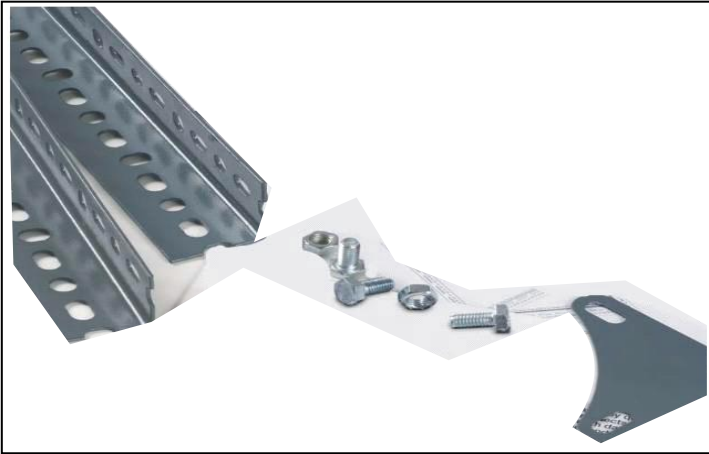

## ESTANTE METALICO POSTE RANURADO

**CODIGO:** 27-EM-0012  
**COLOR:** GRIS  
**MEDIDAS:** 1.50mtsPOR0.91mtsPOR0.30mts.  
**4 ANAQUELES:**  
 0.30mtsPOR0.91mts

27-EM-0013  
**COLOR:** GRIS  
**MEDIDAS:** 1.80mtsPOR0.91mtsPOR0.40mts.  
**5 ANAQUELES:**  
 0.40mtsPOR0.91mts

27-EM-0014  
**COLOR:** GRIS  
**MEDIDAS:** 1.80mtsPOR0.91mtsPOR0.50mts.  
**5 ANAQUELES:**  
 0.50mtsPOR0.91mts

27-EM-0015  
**COLOR:** GRIS  
**MEDIDAS:** 2.00mtsPOR0.91mtsPOR0.40mts.  
**6 ANAQUELES:**  
 0.40mtsPOR0.91mts

#### ANGULAR METALICO RANURADO PARA ESTANTE

CODIGO:	COLOR:	MEDIDAS:
27-EM-0011	GRIS	1.50mts.
27-EM-0005	GRIS	1.80mts.
27-EM-0006	GRIS	2.00mts.
27-EM-0007	GRIS	2.10mts.

#### ANAQUEL METALICO RANURADO PARA ESTANTE

CODIGO:	COLOR:	MEDIDAS:
27-EM-0001	GRIS	0.30mts.
27-EM-0002	GRIS	0.40mts.
27-EM-0003	GRIS	0.50mts.
27-EM-0004	GRIS	0.60mts.