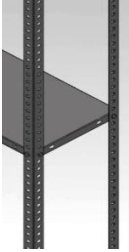

## ESTANTE METALICO POSTE RANURADO

**CODIGO:** 27-EM-0012  
**COLOR:** GRIS  
**MEDIDAS:** 1.50mtsPOR0.91mtsPOR0.30mts.  
**4 ANAQUELES:**  
 0.30mtsPOR0.91mts

27-EM-0013  
**COLOR:** GRIS  
**MEDIDAS:** 1.80mtsPOR0.91mtsPOR0.40mts.  
**5 ANAQUELES:**  
 0.40mtsPOR0.91mts

27-EM-0014  
**COLOR:** GRIS  
**MEDIDAS:** 1.80mtsPOR0.91mtsPOR0.50mts.  
**5 ANAQUELES:**  
 0.50mtsPOR0.91mts

27-EM-0015  
**COLOR:** GRIS  
**MEDIDAS:** 2.00mtsPOR0.91mtsPOR0.40mts.  
**6 ANAQUELES:**  
 0.40mtsPOR0.91mts

#### ANGULAR METALICO RANURADO PARA ESTANTE

CODIGO:	COLOR:	MEDIDAS:
27-EM-0011	GRIS	1.50mts.
27-EM-0005	GRIS	1.80mts.
27-EM-0006	GRIS	2.00mts.
27-EM-0007	GRIS	2.10mts.