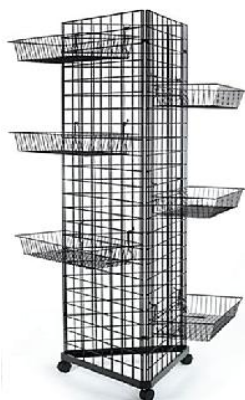

MUEBLES DE METAL EXHIBIDORES

MESA TRES NIVELES CON RODOS

CODIGO: 11-06-045BL
COLOR: NEGRO
MEDIDAS:

ESTANTE PARA TIENDA DE CONVENIENCIA

CODIGO: 11-08-407SL
COLOR: SILVER
MEDIDAS: 14" POR 24" 61"

ESTANTE PARA TIENDA DE CONVENIENCIA

MUEBLE METALICO TIPO REJILLA CORRAL CON RODOS

CODIGO:	COLOR:	MEDIDAS:
11-08-406CH	CROMO	36" POR 36" POR 30"
11-08-406WH	BLANCO	36" POR 36" POR 30"

MUEBLE METALICO CON CESTAS DESMOTABLES Y RODOS

CODIGO:	COLOR:	MEDIDAS:
11-08-248BL	NEGRO	36" POR 36" POR 30"

MUEBLE METALICO DE VARILLA DE 1/4" Y 1/8" CUADRADO

CODIGO:	COLOR:	MEDIDAS:
11-08-401BL	NEGRO	18" POR 18" POR 30"
11-08-401WH	BLANCO	18" POR 18" POR 30"

MUEBLE METALICO DE VARILLA DE 1/4" Y 1/8" REDONDO

CODIGO:	COLOR:	MEDIDAS:
11-08-301BL	NEGRO	30" POR 15"
11-08-301WH	BLANCO	30" POR 15"

MUEBLE METALICO DE TUBO Y ENTREPEÑOS DE VARILLA 1/8"

CODIGO:	COLOR:	MEDIDAS:
20-0003	NEGRO	

MUEBLE ENSAMBLADO CON REJILLAS Y BASE TRIANGULAR

NO INCLUYE ACCESORIOS		
11-0003BL	NEGRO	2'(60CMS) POR 4'(120CMS)
11-0003WH	BLANCO	2'(60CMS) POR 4'(120CMS)
11-0003CH	CROMO	2'(60CMS) POR 4'(120CMS)
11-0004BL	NEGRO	2'(60CMS) POR 6'(180CMS)
11-0004WH	BLANCO	2'(60CMS) POR 6'(180CMS)
11-0004CH	CROMO	2'(60CMS) POR 6'(180CMS)