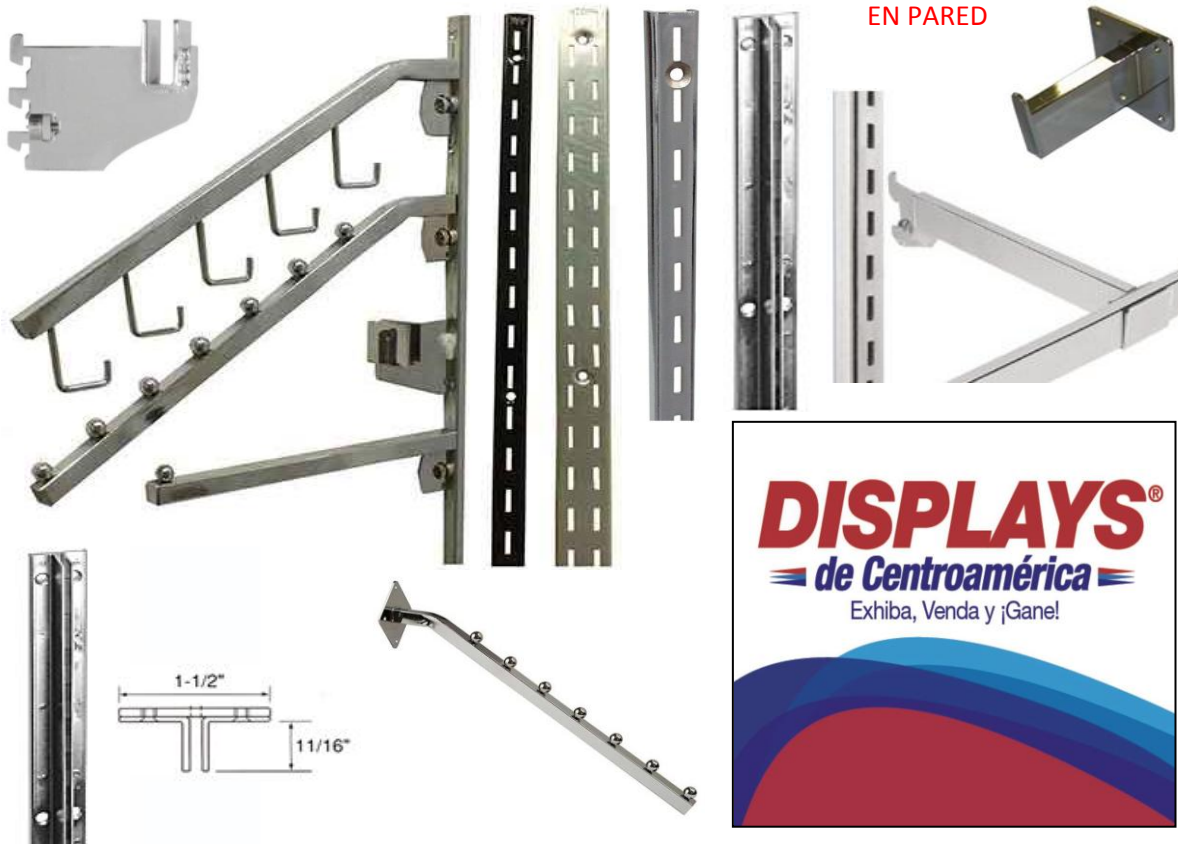

RIELES Y ACCESORIOS PARA MONTAJE

RIEL RANURADO INTERNO

1" SLOT 2" AL CENTRO

CODIGO:	COLOR:	MEDIDAS:
11-40-106ZC	ZINC	6' POR 11/16"
11-40-108ZC	ZINC	8' POR 11/16"

RIEL RANURADO INTERNO

1" SLOT 2" AL CENTRO

CODIGO:	COLOR:	MEDIDAS:
40-208BL	NEGRO	8' POR 13/16"

RIEL RANURADO EXTERNO

1" SLOT 2" AL CENTRO

CODIGO:	COLOR:	MEDIDAS:
11-40-004CH	CROMO	4' POR .125"
11-40-005CH	CROMO	5' POR .125"
11-40-006CH	CROMO	6' POR .125"
11-40-007CH	CROMO	7' POR .125"
11-40-008CH	CROMO	8' POR .125"
11-40-010CH	CROMO	10'POR .125"

ACCESORIOS ESCUADRA PARA RIEL INTERNO Y EXTERNO

	CODIGO:	COLOR:	MEDIDAS:
	11-43-026CH	CROMO	8"
	11-43-027CH	CROMO	10"
	11-43-028BL	NEGRO	12"
	11-43-028CH	CROMO	12"
	11-43-029BL	NEGRO	14"
	11-43-029CH	CROMO	14"
	11-43-030CH	CROMO	16"
	11-43-030BL	NEGRO	16"
	11-43-031CH	CROMO	18"

BRAZO METALICO CON CONECTOR PARA TUBO RECTANGULAR

	CODIGO:	COLOR:	MEDIDAS:
	11-43-062BL	NEGRO	3"
	11-43-062CH	CROMO	3"
	11-43-060BL	NEGRO	12"
	11-43-060CH	CROMO	12"
	11-43-061CH	CROMO	14"

BRAZO METALICO PARA COLGAR