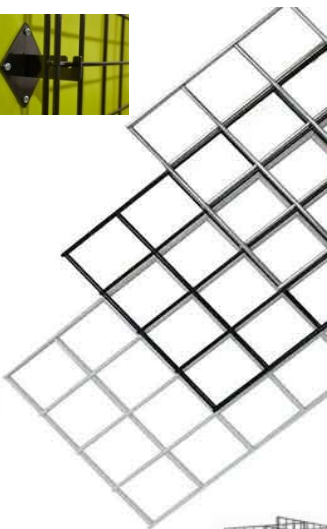

REJILLAS Y ACCESORIOS

METAL

REJILLAS DE METAL

MEDIDAS: 3" CUADRO POR 1/4"

CODIGO:	COLOR:	MEDIDAS:
11-10-024BL-3	NEGRO	2' POR 4' (60cms POR 120cms)
11-10-024CH-3	CROMO	2' POR 4' (60cms POR 120cms)
11-10-024WH-3	BLANCO	2' POR 4' (60cms POR 120cms)
11-10-025BL-3	NEGRO	2' POR 5' (60cms POR 152cms)
11-10-025CH-3	CROMO	2' POR 5' (60cms POR 152cms)
11-10-025WH-3	BLANCO	2' POR 5' (60cms POR 152cms)
11-10-026BL-3	NEGRO	2' POR 6' (60cms POR 180CMS)
11-10-026CH-3	CROMO	2' POR 6' (60cms POR 180CMS)
11-10-026WH-3	BLANCO	2' POR 6' (60cms POR 180CMS)
11-10-27BL-3	NEGRO	2' POR 7' (60cms POR 213cms)
11-10-27CH-3	CROMO	2' POR 7' (60cms POR 213cms)
11-10-27WH-3	BLANCO	2' POR 7' (60cms POR 213cms)
11-10-028BL-3	NEGRO	2' POR 8' (60cms POR 244cms)
11-10-028CH-3	CROMO	2' POR 8' (60cms POR 244cms)
11-10-028WH-3	BLANCO	2' POR 8' (60cms POR 244cms)

REJILLAS DE METAL

MEDIDAS: 3" CUADRO POR 1/4"

11-10-044BL-3	NEGRO	4' POR 4' (120cms POR 120cms)
11-10-044CH-3	CROMO	4' POR 4' (120cms POR 120cms)
11-10-044WH-3	BLANCO	4' POR 4' (120cms POR 120cms)

REJILLA REPISA METALICA DE ALAMBRE 1/4"

MEDIDAS 24" DE ANCHO POR 15" DE FONDO

CODIGO:	COLOR:	PRECIO:
11-16-203BL	NEGRO	
11-16-203CH	CROMO	
11-16-203WH	BLANCO	

REJILLA REPISA METALICA DE ALAMBRE 1/4"

MEDIDAS 24" DE ANCHO POR 15" DE FONDO

CODIGO:	COLOR:	PRECIO:
11-16-204BL	NEGRO	
11-16-204CH	CROMO	
11-16-204WH	BLANCO	