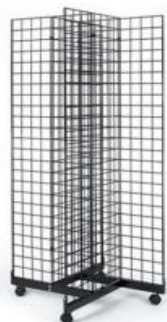

REJILLAS Y ACCESORIOS

METAL

REJILLAS DE METAL

MEDIDAS: 3" CUADRO POR 1/4"

CODIGO:	COLOR:	MEDIDAS:
11-10-024BL-3	NEGRO	2' POR 4' (60cms POR 120cms)
11-10-024CH-3	CROMO	2' POR 4' (60cms POR 120cms)
11-10-024WH-3	BLANCO	2' POR 4' (60cms POR 120cms)
11-10-025BL-3	NEGRO	2' POR 5' (60cms POR 152cms)
11-10-025CH-3	CROMO	2' POR 5' (60cms POR 152cms)
11-10-025WH-3	BLANCO	2' POR 5' (60cms POR 152cms)
11-10-026BL-3	NEGRO	2' POR 6' (60cms POR 180CMS)
11-10-026CH-3	CROMO	2' POR 6' (60cms POR 180CMS)
11-10-026WH-3	BLANCO	2' POR 6' (60cms POR 180CMS)
11-10-27BL-3	NEGRO	2' POR 7' (60cms POR 213cms)
11-10-27CH-3	CROMO	2' POR 7' (60cms POR 213cms)
11-10-27WH-3	BLANCO	2' POR 7' (60cms POR 213cms)
11-10-028BL-3	NEGRO	2' POR 8' (60cms POR 244cms)
11-10-028CH-3	CROMO	2' POR 8' (60cms POR 244cms)
11-10-028WH-3	BLANCO	2' POR 8' (60cms POR 244cms)

REJILLAS DE METAL

MEDIDAS: 3" CUADRO POR 1/4"

11-10-044BL-3	NEGRO	4' POR 4' (120cms POR 120cms)
11-10-044CH-3	CROMO	4' POR 4' (120cms POR 120cms)
11-10-044WH-3	BLANCO	4' POR 4' (120cms POR 120cms)

REJILLA REPISA METALICA DE ALAMBRE 1/4"

MEDIDAS 24" DE ANCHO POR 15" DE FONDO

CODIGO:	COLOR:	PRECIO:
11-16-203BL	NEGRO	
11-16-203CH	CROMO	
11-16-203WH	BLANCO	

REJILLA REPISA METALICA DE ALAMBRE 1/4"

MEDIDAS 24" DE ANCHO POR 15" DE FONDO

CODIGO:	COLOR:	PRECIO:
11-16-204BL	NEGRO	
11-16-204CH	CROMO	
11-16-204WH	BLANCO	