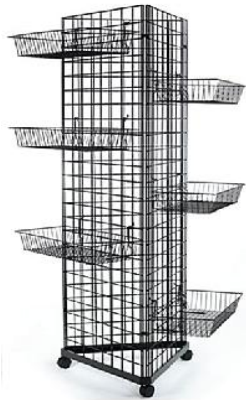

MUEBLE ENSAMBLADO CON REJILLAS Y BASE TRIANGULAR

NO INCLUYE ACCESORIOS		
11-0003BL	NEGRO	2'(60CMS) POR 4'(120CMS)
11-0003WH	BLANCO	2'(60CMS) POR 4'(120CMS)
11-0003CH	CROMO	2'(60CMS) POR 4'(120CMS)
11-0004BL	NEGRO	2'(60CMS) POR 6'(180CMS)
11-0004WH	BLANCO	2'(60CMS) POR 6'(180CMS)
11-0004CH	CROMO	2'(60CMS) POR 6'(180CMS)