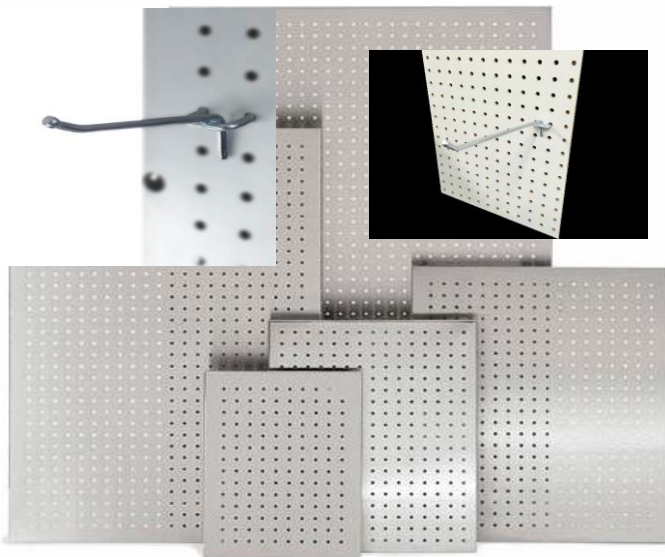

PERFOCEL Y ACCESORIOS

PERFOCEL PANEL

CODIGO:	COLOR:	MEDIDAS:
21-	BLANCO 1/8"	4'(122CMS) POR 8'(244CMS)
22-0000-486-140	BLANCO 3/16"	4'(122CMS) POR 8'(244CMS)

PERFOCEL GANCHO METALICO PIN DOBLE HORIZONTAL

CODIGO:	COLOR:	MEDIDAS:
11-26-506ZC	ZINC	6"
11-26-508ZC	ZINC	8"
11-26-510ZC	ZINC	10"
11-26-512ZC	ZINC	12"

PLASTICO PRECIADOR PARA COLOCAR EN GANCHO

MEDIDAS: 2 1/2" POR 1 1/4"

CODIGO: **COLOR:**
11-23-444CL CRISTAL

PERFOCEL GANCHO METALICO PIN HORIZONTAL

CODIGO: **COLOR:**
11-26-802ZC ZINC 2"
11-26-804ZC ZINC 4"
11-26-806ZC ZINC 6"
11-26-808ZC ZINC 8"
11-26-810ZC ZINC 10"
11-26-812ZC ZINC 12"

PERFOCEL REPISA METALICA DE ALAMBRE 1/4"

MEDIDAS 24" DE ANCHO POR 15" DE FONDO

CODIGO: **COLOR:** **PRECIO:**
11-16-203BL NEGRO
11-16-203CH CROMO
11-16-203WH BLANCO

PERFOCEL REPISA METALICA DE ALAMBRE 1/4"

MEDIDAS 24" DE ANCHO POR 15" DE FONDO

CODIGO: **COLOR:**
11-16-204BL NEGRO
11-16-204CH CROMO
11-16-204WH BLANCO