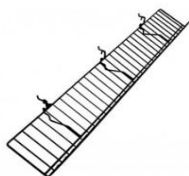

MEDIDAS 24" DE ANCHO POR 15" DE FONDO

CODIGO: 11-16-203BL **COLOR:** NEGRO **PRECIO:**
 11-16-203CH CROMO
 11-16-203WH BLANCO

SLATWALL REPISA METALICA DE ALAMBRE 1/4"

MEDIDAS 24" DE ANCHO POR 15" DE FONDO

CODIGO: 11-16-204BL **COLOR:** NEGRO
 11-16-204CH CROMO
 11-16-204WH BLANCO

SLATWALL REPISA METALICA DE ALAMBRE 1/8"

MEDIDAS 6.5" POR 23"

CODIGO: 11-26-060BL **COLOR:** NEGRO
 11-26-060WH BLANCO

SLATWALL REPISA METALICA DE ALAMBRE 1/8"

MEDIDAS:6.5" POR 46"

CODIGO: 11-26-062BL **COLOR:** NEGRO
 11-26-062WH BLANCO

SLATWALL REPISA METALICA DE ALAMBRE 1/8"

MEDIDAS:8" POR 23"

CODIGO: 11-26-068BL **COLOR:** NEGRO
 11-26-068WH BLANCO

SLATWALL REPISA METALICA DE ALAMBRE 1/8"