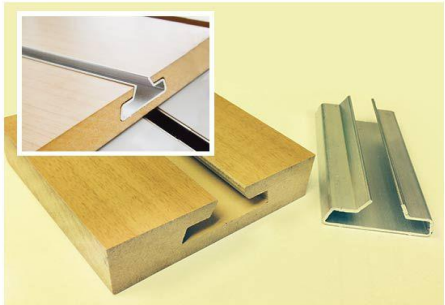

SLATWAL REFUERZO DE ALUMINIO INSERTO

MEDIDAS 8' (2.44mts)

CODIGO: 13-0004   **COLOR:** ALUMINIO   **PRECIO:**

6" (14cms) ENTRE CANAL

SLATWALL REPISA METALICA DE ALAMBRE 1/4"

MEDIDAS 24" DE ANCHO POR 15" DE FONDO

CODIGO: 11-16-203BL   **COLOR:** NEGRO   **PRECIO:**
11-16-203CH   CROMO
11-16-203WH   BLANCO

SLATWALL REPISA METALICA DE ALAMBRE 1/4"

MEDIDAS 24" DE ANCHO POR 15" DE FONDO

CODIGO: 11-16-204BL   **COLOR:** NEGRO
11-16-204CH   CROMO
11-16-204WH   BLANCO

SLATWALL REPISA METALICA DE ALAMBRE 1/8"

MEDIDAS 6.5" POR 23"

CODIGO: 11-26-060BL   **COLOR:** NEGRO
11-26-060WH   BLANCO

SLATWALL REPISA METALICA DE ALAMBRE 1/8"

MEDIDAS:6.5" POR 46"

CODIGO: 11-26-062BL   **COLOR:** NEGRO
11-26-062WH   BLANCO

SLATWALL REPISA METALICA DE ALAMBRE 1/8"

MEDIDAS:8" POR 23"

CODIGO: 11-26-068BL   **COLOR:** NEGRO
11-26-068WH   BLANCO

SLATWALL REPISA METALICA DE ALAMBRE 1/8"

MEDIDAS:8" POR 46"

CODIGO: 11-26-069BL   **COLOR:** NEGRO
11-26-069WH   BLANCO